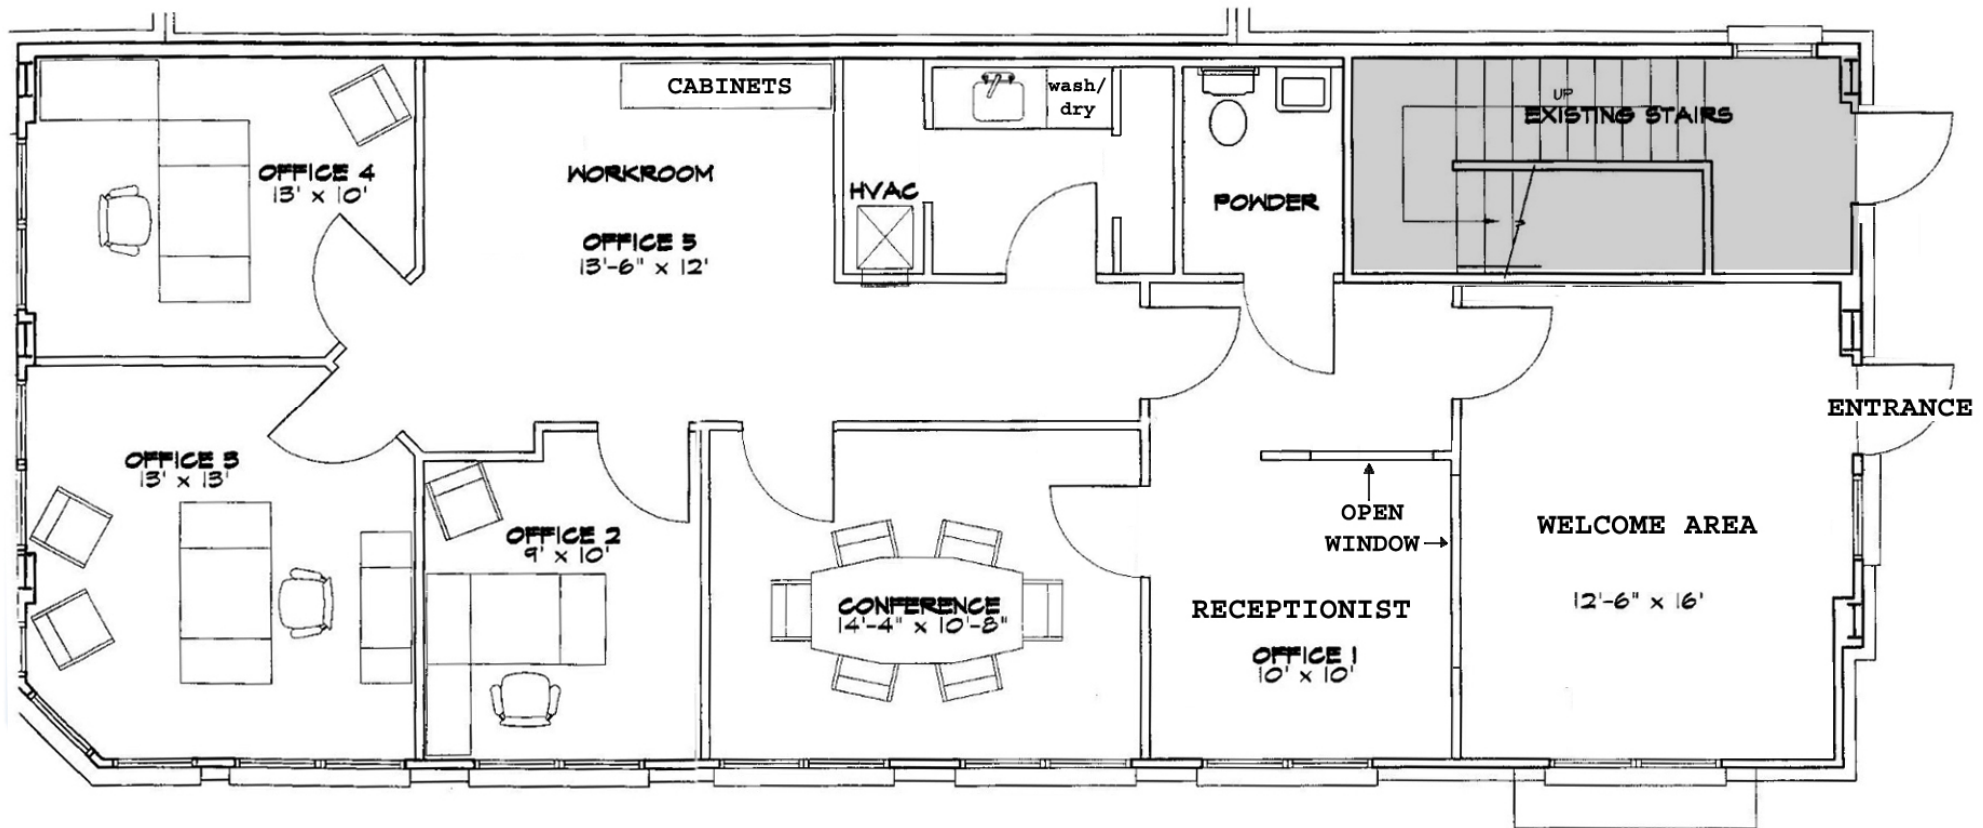

400 Clarice Ave. Suite 100

Providence Commercial Contact info:

Chris Wannamaker: 704-373-1181, cwannamaker@providencecommercial.com

Clay Durkin: 704-373-2114, cdurkin@providencecommercial.com