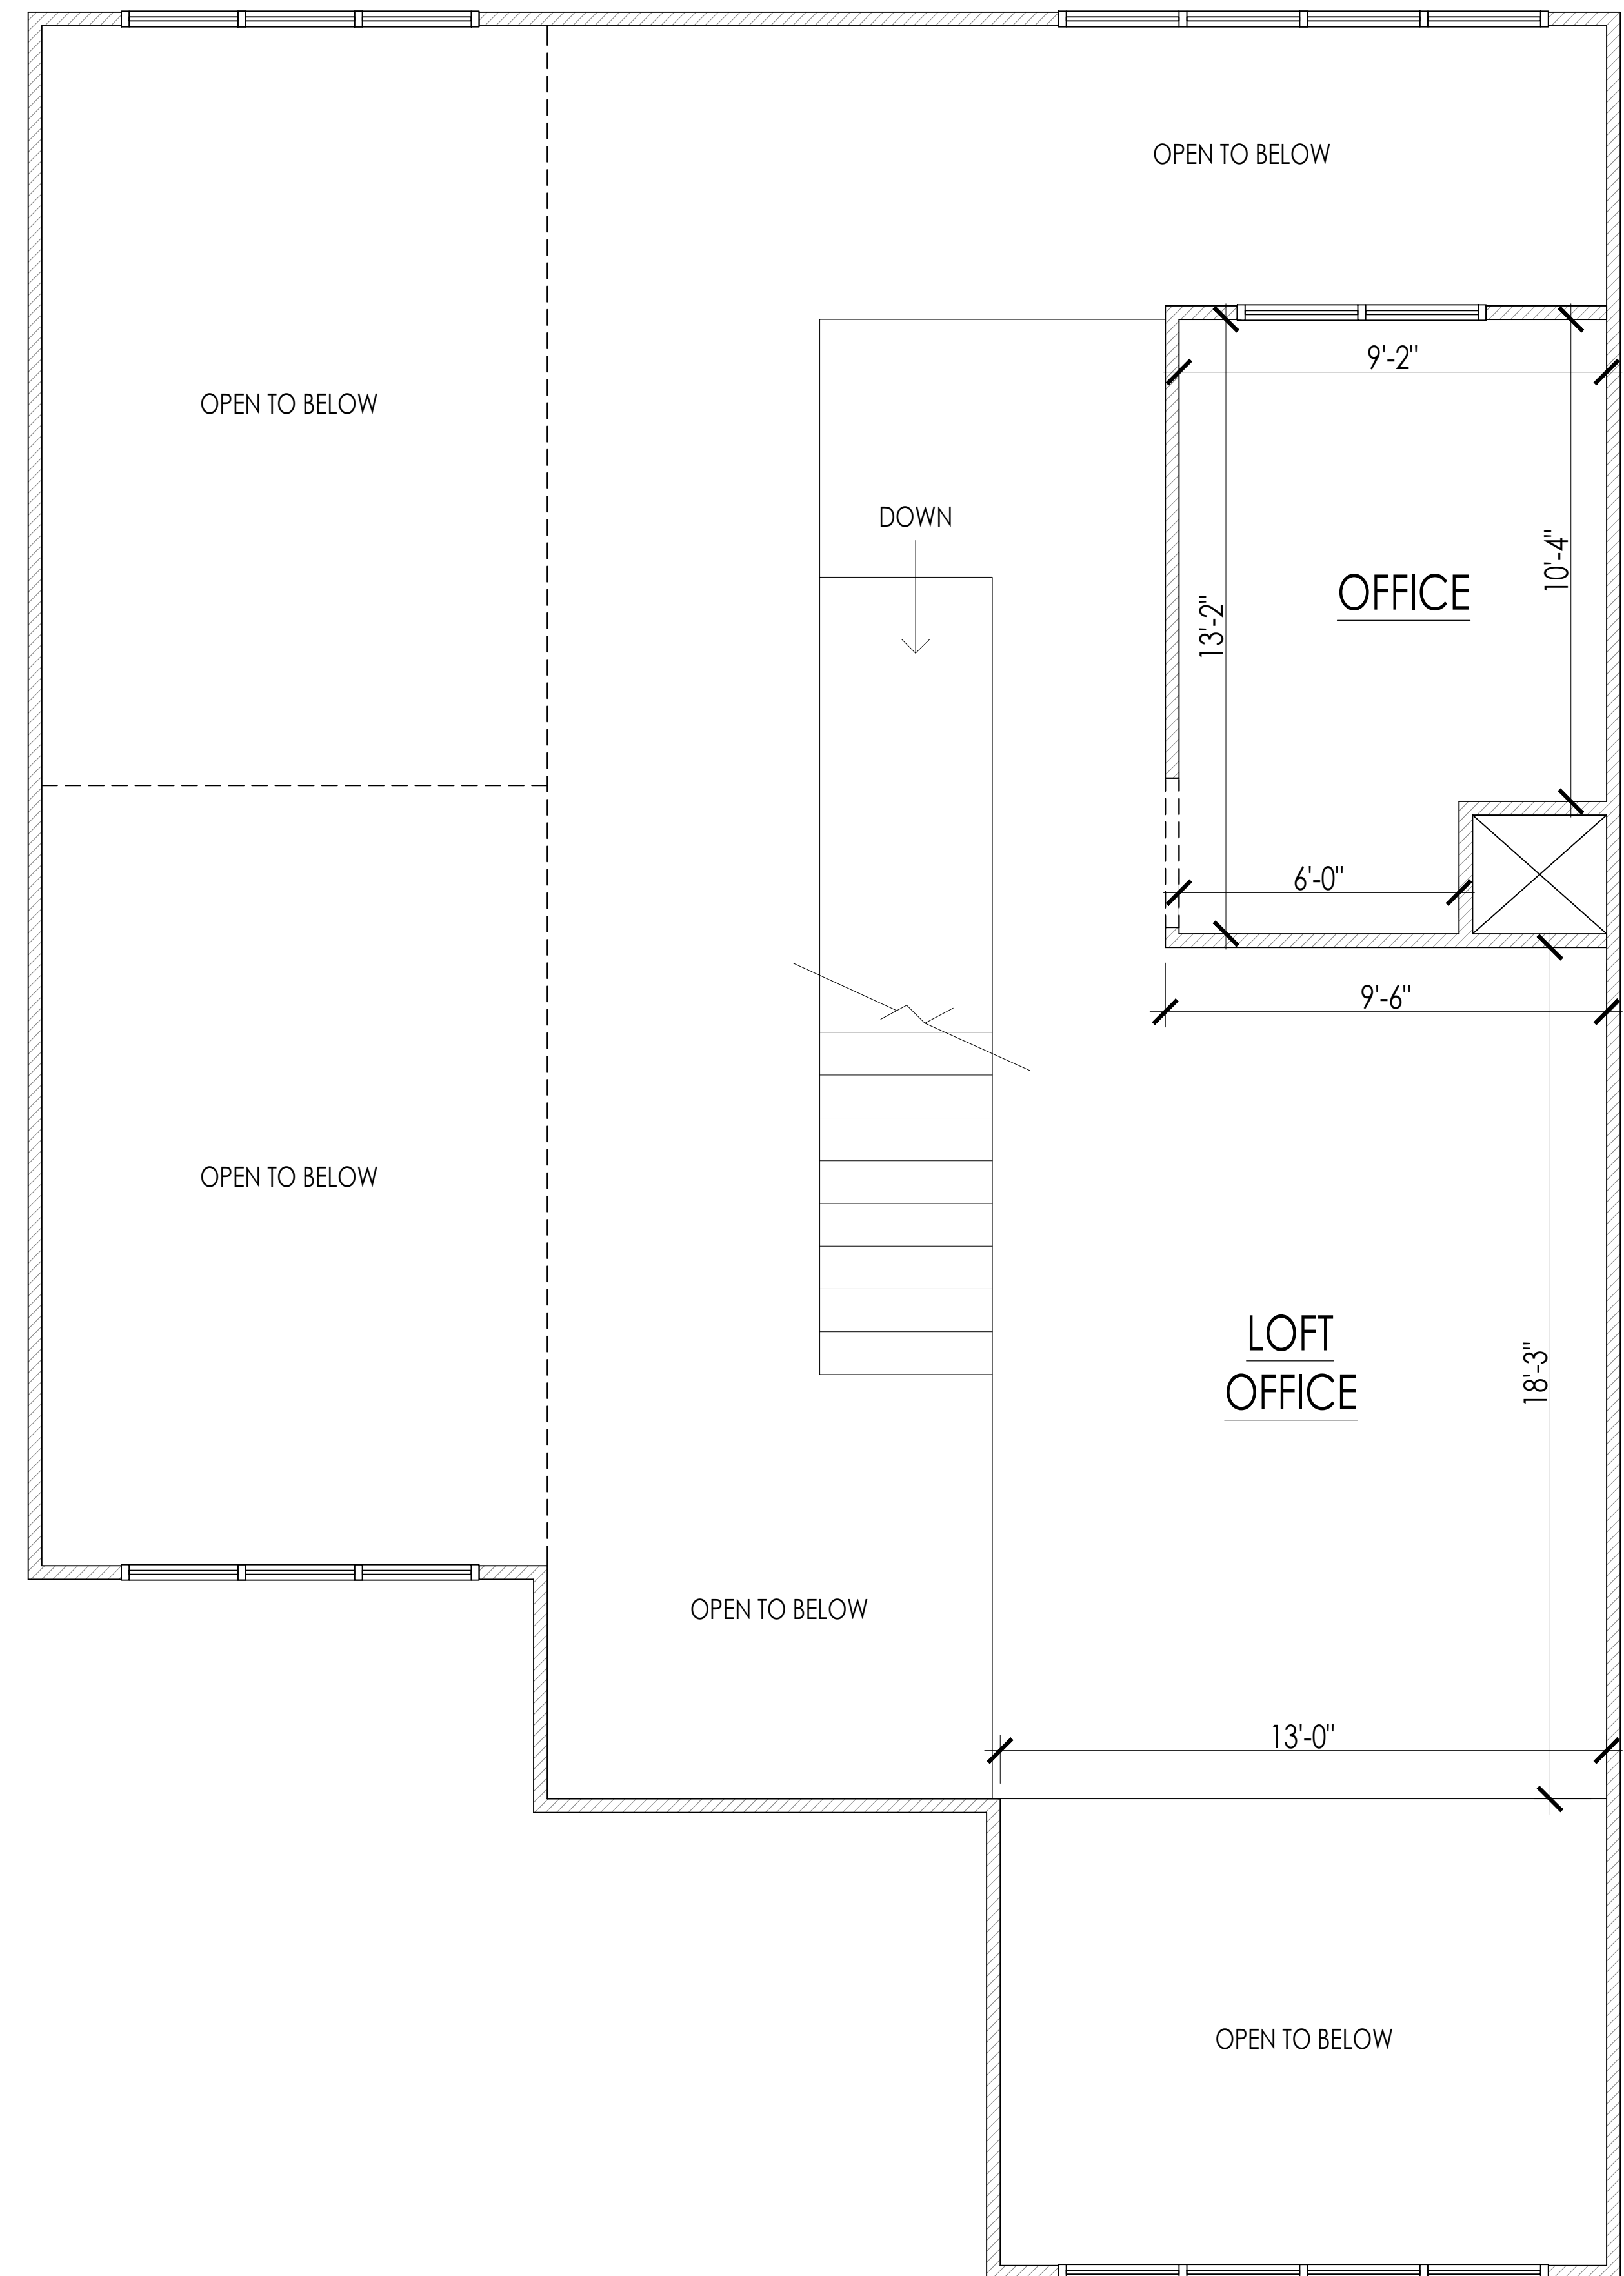

1 FIRST FLOOR
3/8" = 1'-0"

2 MEZZANINE
3/8" = 1'-0"